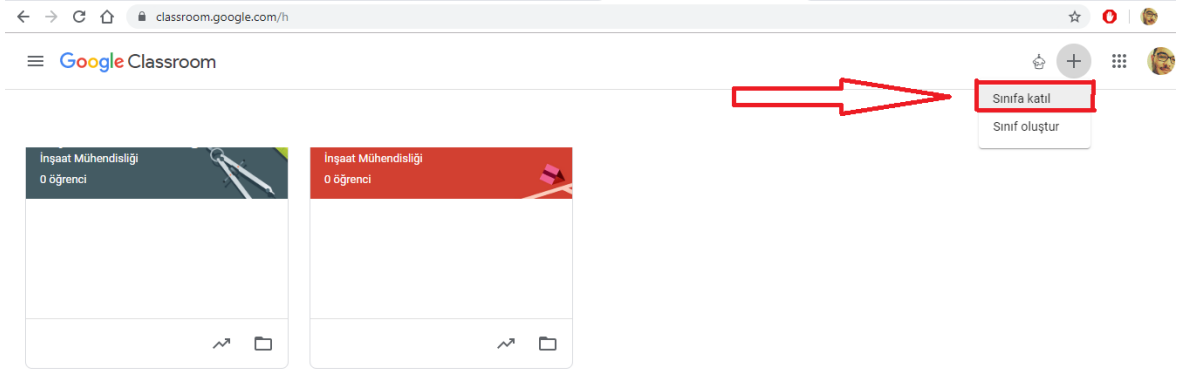

1. Bir Google hesabı(@gmail.com uzantılı bir hesap ile) ile tarayıcınızda oturum açınız.

2. Oturumu açtıktan sonra <https://classroom.google.com> adresine gidiniz.

3. Daha sonra sayfanın sađ üst tarafında bulunan + işaretine tıklayıp 'Sınıfa Katıl' sekmesine tıklayınız.